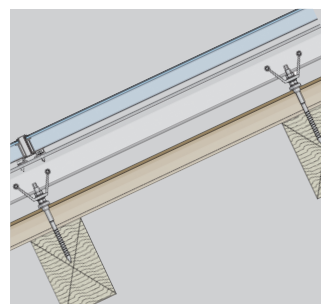

SOLTOP Energie SA
Avenue Haldimand 41
1400 Yverdon-les-Bains
info@soltop-energie.ch

Systèmes de montage Duramont

Les systèmes de montage Duramont ont été développés spécifiquement pour répondre aux exigences des installations en surimposition. Le système de mise à niveau de l'installation sur toiture est compatible avec tous types de couvertures. SOLTOP propose des solutions adaptées aux panneaux Eternit plats ou ondulés, aux tuiles plates ou rondes, ainsi qu'aux constructions métalliques.

Le système de pose

Le système de serrage

Montage sur toit en tuiles

Toitures en tôle

Pince à plier de notre propre production

Montage sur toit Eternit ondulé

Option pare-neige

Swissmade!