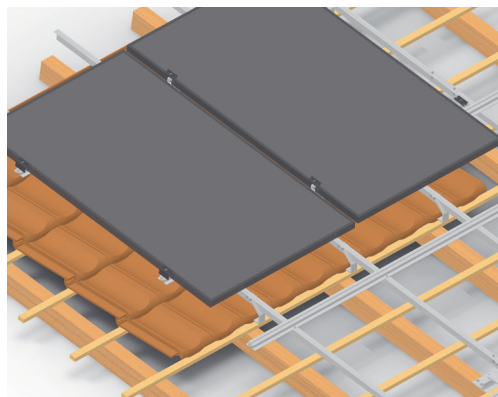

Duramont

Systeme de montage pour le photovoltaïque

Duramont

Le système de montage en surimposition Duramont est le fruit de nos propres développements et innovations. Utilisé depuis plus de 20 ans, il a largement fait ses preuves. Ce système est très résistant et d'une grande stabilité grâce à la pose croisée. En même temps, les modules sont maintenus avec ménagement et sans contraintes. Les éventuelles charges sont réparties sur toute la longueur de la trame du système de montage.

L'avantage majeur de ce système est sa grande vitesse de montage grâce au nivellement automatique des profils verticaux.

Montage possible sur tous types de toitures

Livraison sous forme de système complet

SOLTOP Energie SA
Avenue Haldimand 41
1400 Yverdon-les-Bains
info@soltop-energie.ch

Systèmes de montage Duramont

Les systèmes de montage Duramont ont été développés spécifiquement pour répondre aux exigences des installations en surimposition. Le système de mise à niveau de l'installation sur toiture est compatible avec tous types de couvertures. SOLTOP propose des solutions adaptées aux panneaux Eternit plats ou ondulés, aux tuiles plates ou rondes, ainsi qu'aux constructions métalliques.

Le système de pose

Le système de serrage

Montage sur toit en tuiles

Toitures en tôle

Pince à plier de notre propre production

Montage sur toit Eternit ondulé

Option pare-neige

Swissmade!