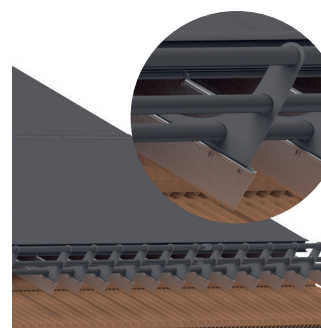

Duramont

Systeme de montage pour le photovoltaïque

Duramont

Le système de montage en surimposition Duramont est le fruit de nos propres développements et innovations. Utilisé depuis plus de 20 ans, il a largement fait ses preuves. Ce système est très résistant et d'une grande stabilité grâce à la pose croisée. En même temps, les modules sont maintenus avec ménagement et sans contraintes. Les éventuelles charges sont réparties sur toute la longueur de la trame du système de montage.

L'avantage majeur de ce système est sa grande vitesse de montage grâce au nivellement automatique des profils verticaux.

Montage possible sur tous types de toitures

Livraison sous forme de système complet

SOLTOP Energie SA
Avenue Haldimand 41
1400 Yverdon-les-Bains
info@soltop-energie.ch

Systèmes de montage Duramont

Les systèmes de montage Duramont ont été développés spécifiquement pour répondre aux exigences des installations en surimposition. Le système de mise à niveau de l'installation sur toiture est compatible avec tous types de couvertures. SOLTOP propose des solutions adaptées aux panneaux Eternit plats ou ondulés, aux tuiles plates ou rondes, ainsi qu'aux constructions métalliques.

Le système de pose

Le système de serrage

Montage sur toit en tuiles

Toitures en tôle

Pince à plier de notre propre production

Montage sur toit Eternit ondulé

Option pare-neige

Swissmade!