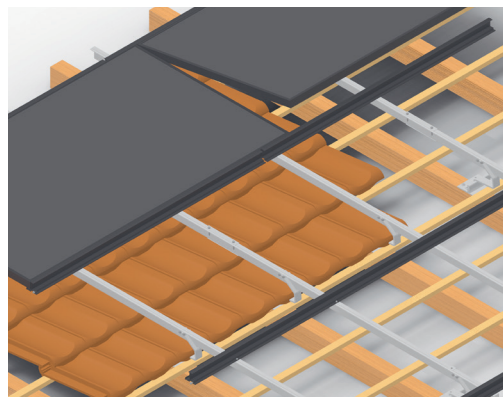

Duramont

Systeme de montage pour le photovoltaïque

Duramont

Le système de montage en surimposition Duramont est le fruit de nos propres développements et innovations. Utilisé depuis plus de 20 ans, il a largement fait ses preuves. Ce système est très résistant et d'une grande stabilité grâce à la pose croisée. En même temps, les modules sont maintenus avec ménagement et sans contraintes. Les éventuelles charges sont réparties sur toute la longueur de la trame du système de montage.

L'avantage majeur de ce système est sa grande vitesse de montage grâce au nivellement automatique des profils verticaux.

Montage possible sur tous types de toitures

Livraison sous forme de système complet

SOLTOP Energie SA
Avenue Haldimand 41
1400 Yverdon-les-Bains
info@soltop-energie.ch

Systèmes de montage Duramont

Les systèmes de montage Duramont ont été développés spécifiquement pour répondre aux exigences des installations en surimposition. Le système de mise à niveau de l'installation sur toiture est compatible avec tous types de couvertures. SOLTOP propose des solutions adaptées aux panneaux Eternit plats ou ondulés, aux tuiles plates ou rondes, ainsi qu'aux constructions métalliques.

Le système de pose

Le système de serrage

Montage sur toit en tuiles

Toitures en tôle

Pince à plier de notre propre production

Montage sur toit Eternit ondulé

Option pare-neige

Swissmade!