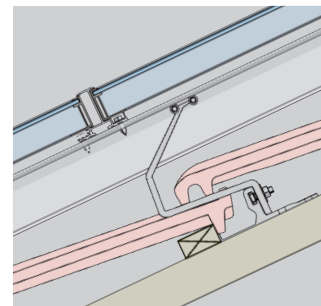

SOLTOP Energie SA
Avenue Haldimand 41
1400 Yverdon-les-Bains
info@soltop-energie.ch

Systèmes de montage Duramont

Les systèmes de montage Duramont ont été développés spécifiquement pour répondre aux exigences des installations en surimposition. Le système de mise à niveau de l'installation sur toiture est compatible avec tous types de couvertures. SOLTOP propose des solutions adaptées aux panneaux Eternit plats ou ondulés, aux tuiles plates ou rondes, ainsi qu'aux constructions métalliques.

Le système de pose

Le système de serrage

Montage sur toit en tuiles

Toitures en tôle

Pince à plier de notre propre production

Montage sur toit Eternit ondulé

Option pare-neige

Swissmade!